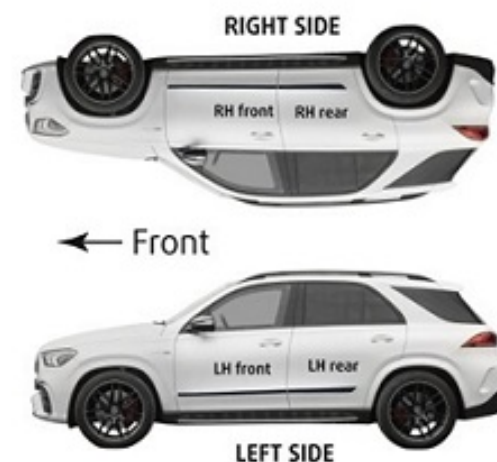

Listwy boczne / Body mouldings for **MERCEDES GLE W167** 2019- instrukcja montażu / installation instructions

F-54

24 Month Warranty